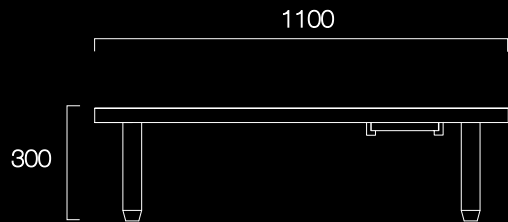

wykończenie

blat: naturalna okleina orzechowa

nogi: lite drewno bukowe, satynowy lakier

B | × | B | +

wymiary [mm]:

W: 360 / Sz: 1200 / Gł: 600

W: 300 / Sz: 1100 / Gł: 600

W: 420 / Sz: 600 / Gł: 600

www.bixbit.com

kolorystyka:

śnieżna biel
NCS: 0500-N

orzech włoski

limonkowa zieleń
NCS: S 2070-G70Y

orzech włoski

orzech włoski

orzech włoski