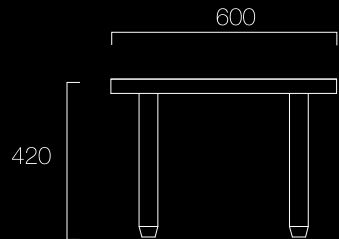

wykończenie

blat: naturalna okleina orzechowa

nogi: lite drewno bukowe, satynowy lakier

B | × | B | +

wymiary [mm]:

W: 360 / Sz: 1200 / Gł: 600

W: 300 / Sz: 1100 / Gł: 600

W: 420 / Sz: 600 / Gł: 600

www.bixbit.com

kolorystyka:

śnieżna biel
NCS: 0500-N

orzech włoski

limonkowa zieleń
NCS: S 2070-G70Y

orzech włoski

orzech włoski

orzech włoski