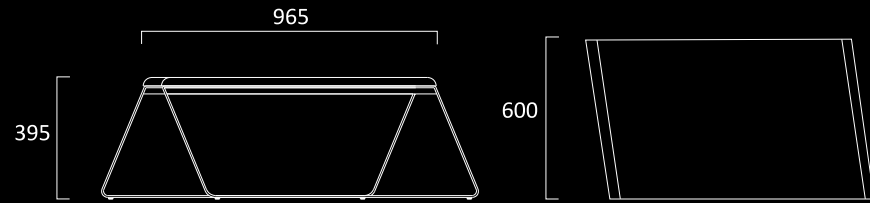

**k i n e t i q**  
design: **Kuba Blimel**

stolik kawowy

Inspirowane gigantyczną machiną kroczącą z nieśmiertelnej gwiazdnej sagi stoliki, dają wrażenie ruchu zamkniętego w prostej, eleganckiej formie. Mniejszy mieści się pod blatem większego, redukując zajmowaną przestrzeń.

Kinetiq'i nie lubią monotonii, zanudzisz je - odejdą. Bez wahania.

**wykończenie**

**blat:** naturalna okleina orzechowa, satynowy lakier

**rama:** stal malowana proszkowo

**B | × | B | +**

wymiary [mm]:

W: 395 / Sz: 965 / Gł: 600

W: 350 / Sz: 865 / Gł: 500

kolorystyka:

śnieżna biel  
RAL: 9010

orzech włoski

taupe szarość  
RAL: 7006

orzech boliwijski

grafitowa szarość  
RAL: 7024

orzech boliwijski