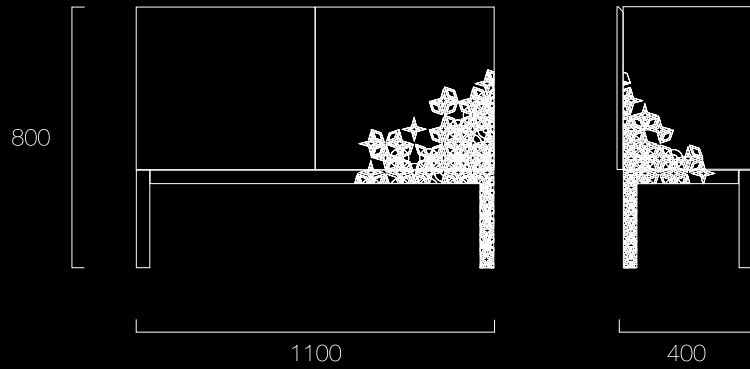

l a c e
design: **Kuba Blimel**

komoda

Ozdobna a jednocześnie minimalistyczna, dwudrzwiowa komoda dedykowana przestrzeniom salonu i sypialni.

Mebel zyskuje przy bliższym poznaniu wraz z ujawniającą się subtelną, laserowo wycinaną „koronką”. Elegancki, kobiecy charakter mebla, podkreślony jest lakierem w wysokim połysku - głęboko czarnym lub śnieżno białym.

wykończenie

korpus: lakier, wysoki połysk

stelaż: lity buk + lakier wysoki połysk

B | × | B | +

wymiary [mm]:

W: 800 / Sz: 1100 / Gł: 400

kolorystyka:

śnieżna biel
NCS: 0500-N
połysk

głęboka czerń
NCS: S9000-N
połysk