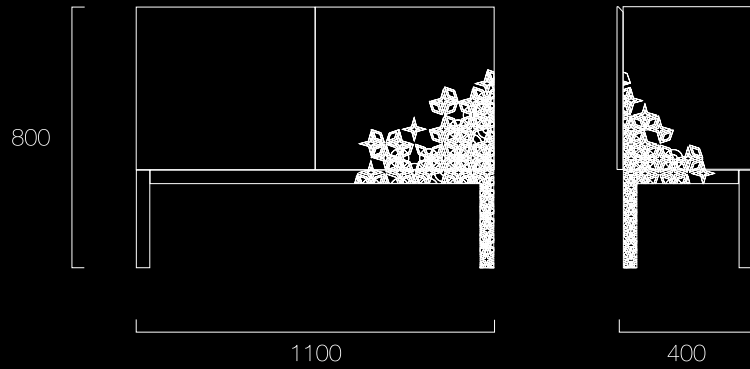

l a c e  
design: **Kuba Blimel**

komoda

Ozdobna a jednocześnie minimalistyczna, dwudrzwiowa komoda dedykowana przestrzeniom salonu i sypialni.

Mebel zyskuje przy bliższym poznaniu wraz z ujawniającą się subtelną, laserowo wycinaną „koronką”. Elegancki, kobiecy charakter mebla, podkreślony jest lakierem w wysokim połysku - głęboko czarnym lub śnieżno białym.

**wykończenie**

**korpus:** lakier, wysoki połysk

**stelaż:** lity buk + lakier wysoki połysk

**B | × | B | +**

wymiary [mm]:

W: 800 / Sz: 1100 / Gł: 400

kolorystyka:

śnieżna biel  
NCS: 0500-N  
połysk

głęboka czerń  
NCS: S9000-N  
połysk