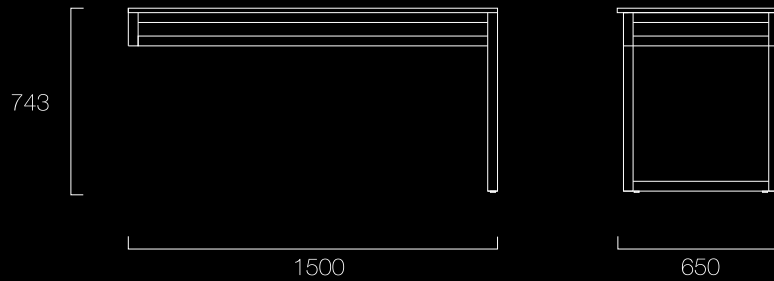

wykończenie

blat, korpusy: laminat

stelaż: lity buk; naturalny, ciemny lub lakierowany

B | × | B | +

wymiary [mm]:

samodzielne biurko

asymetryczne biurko - sideboard (L / R)

blaty:

sideboardy:

kolorystyka:

blat / korpusy (szafek)

stelaż