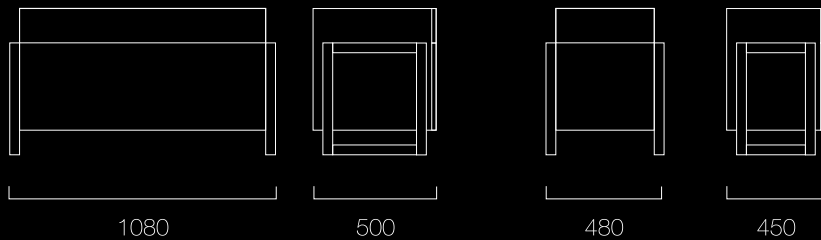

wykończenie

blat, korpusy: laminat

stelaż: lity buk; naturalny, ciemny lub lakierowany

B | × | B | +

wymiary [mm]:

samodzielne biurko

asymetryczne biurko - sideboard (L / R)

blaty:

sideboardy:

kolorystyka:

blat / korpusy (szafek)

stelaż