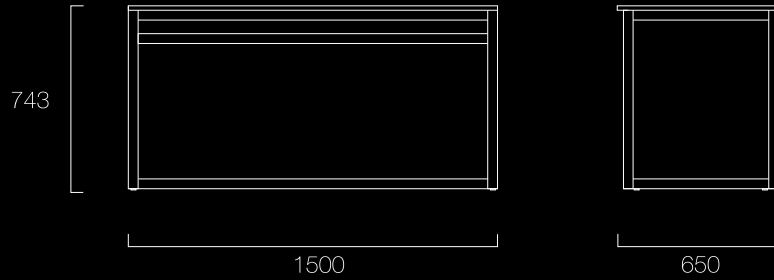

wykończenie

blat, korpusy: laminat

stelaż: lity buk; naturalny, ciemny lub lakierowany

B | × | B | +

wymiary [mm]:

samodzielne biurko

asymetryczne biurko - sideboard (L / R)

blaty:

sideboardy:

kolorystyka:

blat / korpusy (szafek)

stelaż