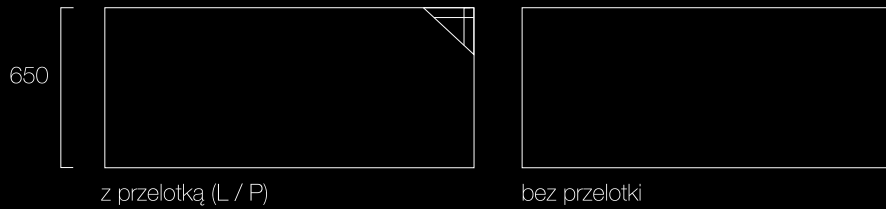

wykończenie

blat, korpusy: laminat

stelaż: lity buk; naturalny, ciemny lub lakierowany

B | × | B | +

wymiary [mm]:

samodzielne biurko

asymetryczne biurko - sideboard (L / R)

blaty:

sideboardy:

kolorystyka:

blat / korpusy (szafek)

stelaż