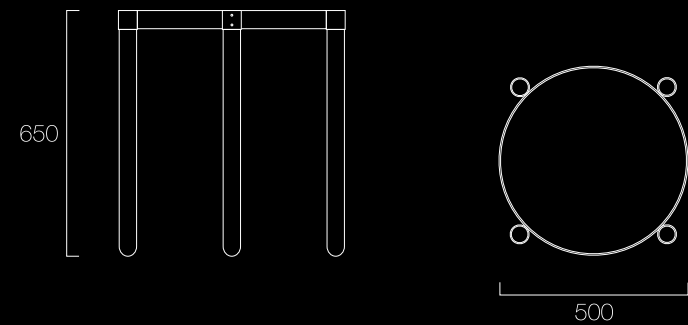

wykończenie

blat: okleina naturalna

stelaż: nogi z litego buku, malowanym proszkowo stelaż stalowy

B | × | B | +

wymiary [mm]:

W: 350 / Sz: 500 / Gł: 500

W: 450 / Sz: 500 / Gł: 500

W: 650 / Sz: 500 / Gł: 500

kolorystyka:

czysta biel
RAL 9010

buk

orzech włoski

antracyt
RAL 7016

szarość taupe
RAL 7006

żółć
kukurydziana
RAL 1006

www.bixbit.com