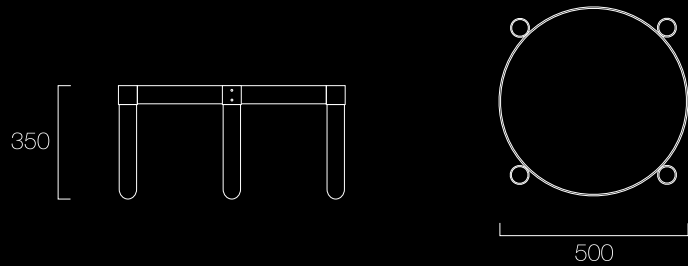

OM

design: **Kuba Blimel**

sztaplowane stoliki kawowe / pomocnicze

Z nazwą odwołującą się do jego kształtu, uniwersalny stolik OM daje najlepsze co ma zarówno w formie jak i funkcji. Dostarczane w płaskiej paczce, łatwo składalne elementy, są sztaplowane i bardzo mobilne - idealne do codziennego użytkowania przez współczesnego człowieka. Mniejsze mieszczą się pod większymi jako, że stoliki występują w trzech wysokościach. Prosta, wpadająca w oko forma, sprawdzi się zarówno w nowoczesnych jak i stonowanych wnętrzach, a zrównoważone, miękkie kształty będą zawsze aktualne.

wykończenie

blat: okleina naturalna

stelaż: nogi z litego buku, malowanym proszkowo stelaż stalowy

B | × | B | +

wymiary [mm]:

W: 350 / Sz: 500 / Gł: 500

W: 450 / Sz: 500 / Gł: 500

W: 650 / Sz: 500 / Gł: 500

kolorystyka:

czysta biel
RAL 9010

buk

orzech włoski

antracyt
RAL 7016

szarość taupe
RAL 7006

żółć
kukurydziana
RAL 1006

www.bixbit.com