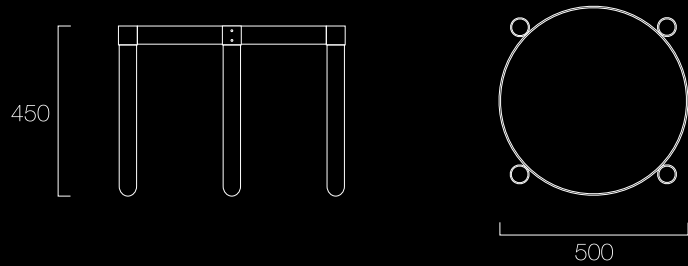

wykończenie

blat: okleina naturalna

stelaż: nogi z litego buku, malowanym proszkowo stelaż stalowy

B | × | B | +

wymiary [mm]:

W: 350 / Sz: 500 / Gł: 500

W: 450 / Sz: 500 / Gł: 500

W: 650 / Sz: 500 / Gł: 500

kolorystyka:

czysta biel
RAL 9010

buk

orzech włoski

antracyt
RAL 7016

szarość taupe
RAL 7006

żółć
kukurydziana
RAL 1006

www.bixbit.com