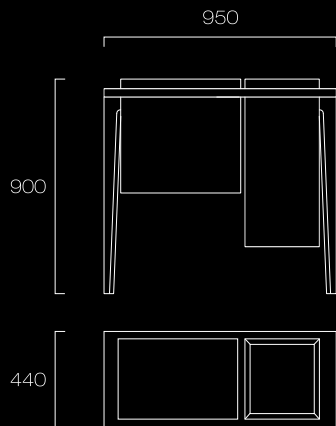

**tectonic x2**

design : Kuba Blimel

komoda / konsola

Mniejsza wersja naszej flagowej komody. Tectonic to hybryda. Twór pomiędzy komodą a konsolą, o celowo niedopowiedzianym przeznaczeniu. W jadalni skryje zastawę, w korytarzu sprawdzi się jako nietypowa szafka na buty. Biała niecka wkomponowana w blat mebla, przeznaczona jest na telefon, klucze i wszystkie inne przedmioty, których nigdy nie ma, akurat gdy są potrzebne.

Prosta, tectoniczna forma połączona ze znakomitym rzemiosłem.

wykończenie

korpus : "tekstylny" laminat

rama : dąb klejony / lite drewno / sosna bielona

**B | X | B | +**

wymiary [mm]:

W: 900 / Sz: 950 / Gł: 440